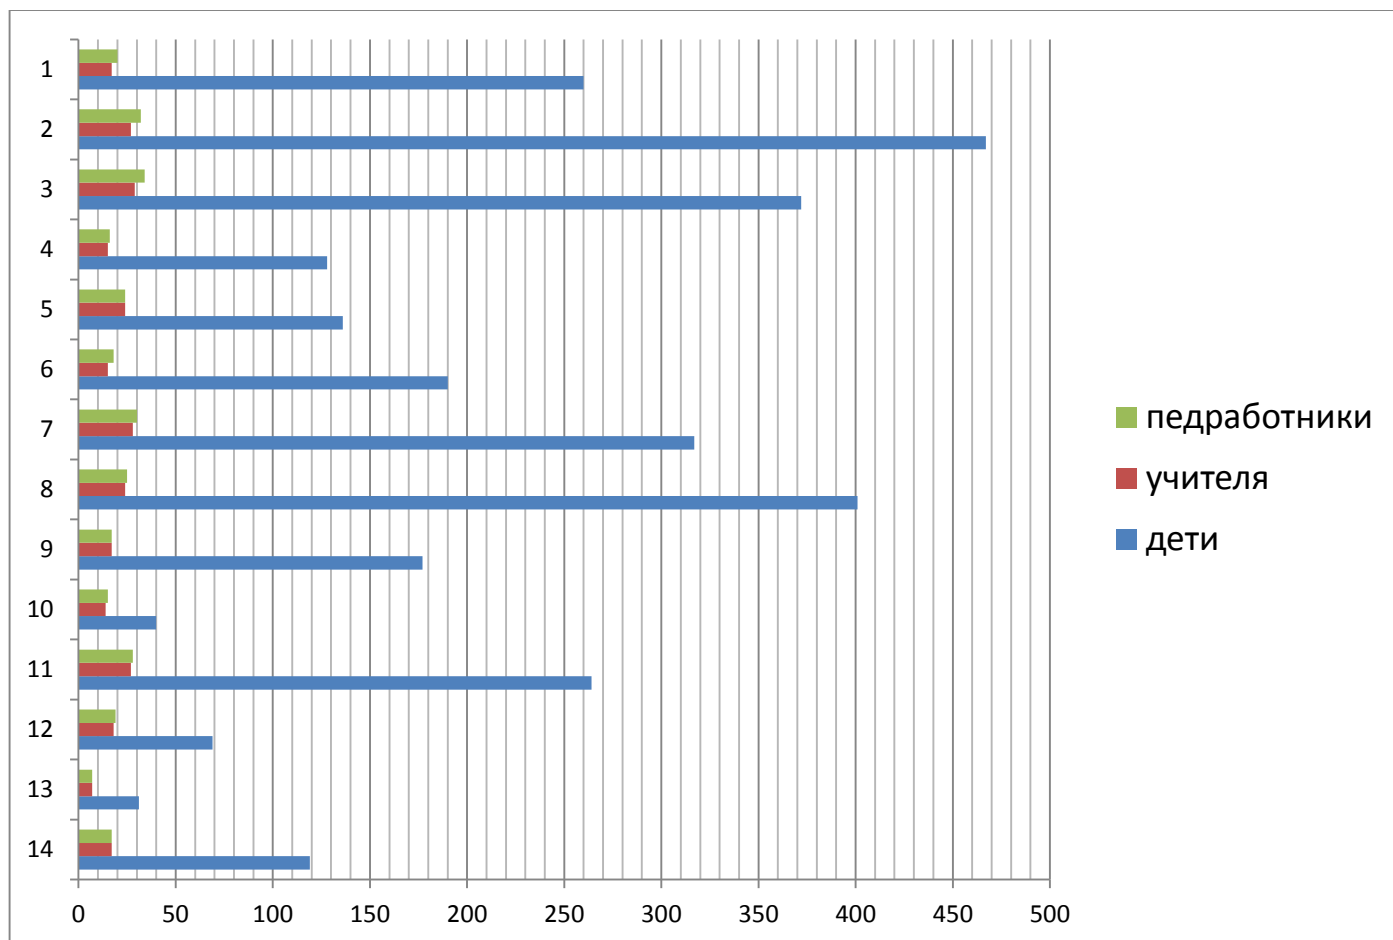

**Список ШНР:**

Район, город	№ п/п	ОО
г. Пенза	1.	МБОУ СОШ №8 г. Пенза
	2.	МБОУ СОШ № 31 г. Пенза
г. Кузнецк	3.	МБОУ СОШ № 10 г. Кузнецк
Башмаковский	4.	МБОУ СОШ с. Никульевка
	5.	МБОУ СОШ с. Соседка
Бековский	6.	МБОУ СОШ с. Вертуновка
Бессоновский	7.	МБОУ СОШ с. Вазерки им. В. М. Покровского
Городищенский	8.	МБОУ СОШ г. Сурск
	9.	МБОУ СОШ с. Чаадаевка
Лопатинский	10.	МБОУ СОШ с. Дубровское
Мокшанский	11.	МОУ ООШ п. Красное Польцо
Пензенский	12.	МОБУ СОШ с. Покрово - Берёзовка
Спасский	13.	МБОУ ООШ с. Новозубово
Тамалинский	14.	МБОУ СОШ с. Ульяновка

Д. 1. Количество детей, учителей и педработников по школам

Д.2.Соотношение (ученик/учитель) показывает количество учеников, приходящихся на одного учителя в данной школе

Д.3. Результаты ГИА (данные 2017,2018 г.г.)