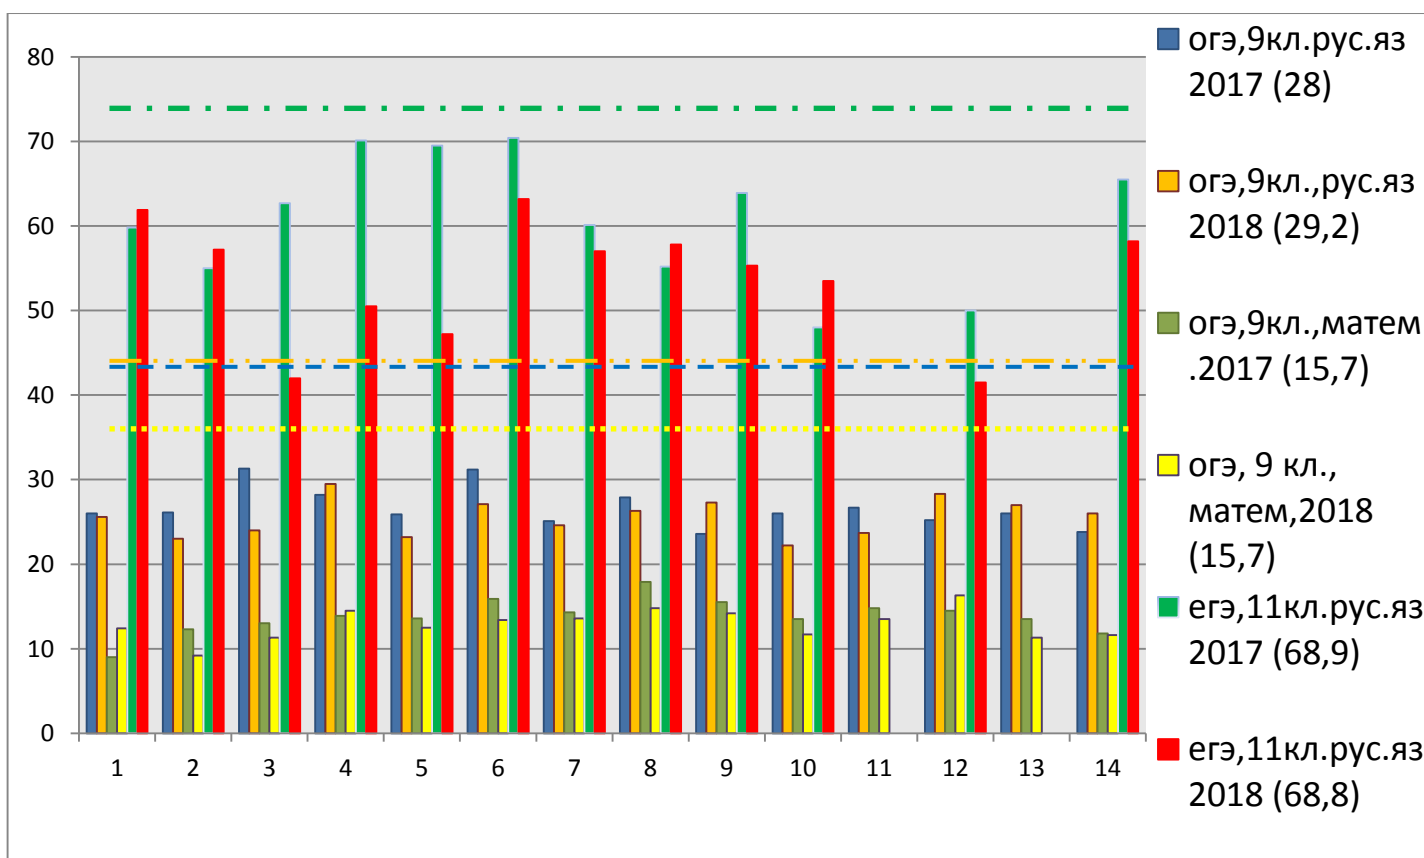

Д. 1. Количество детей, учителей и педработников по школам

Д.2.Соотношение (ученик/учитель) показывает количество учеников, приходящихся на одного учителя в данной школе

Д.3. Результаты ГИА (данные 2017,2018 г.г.)